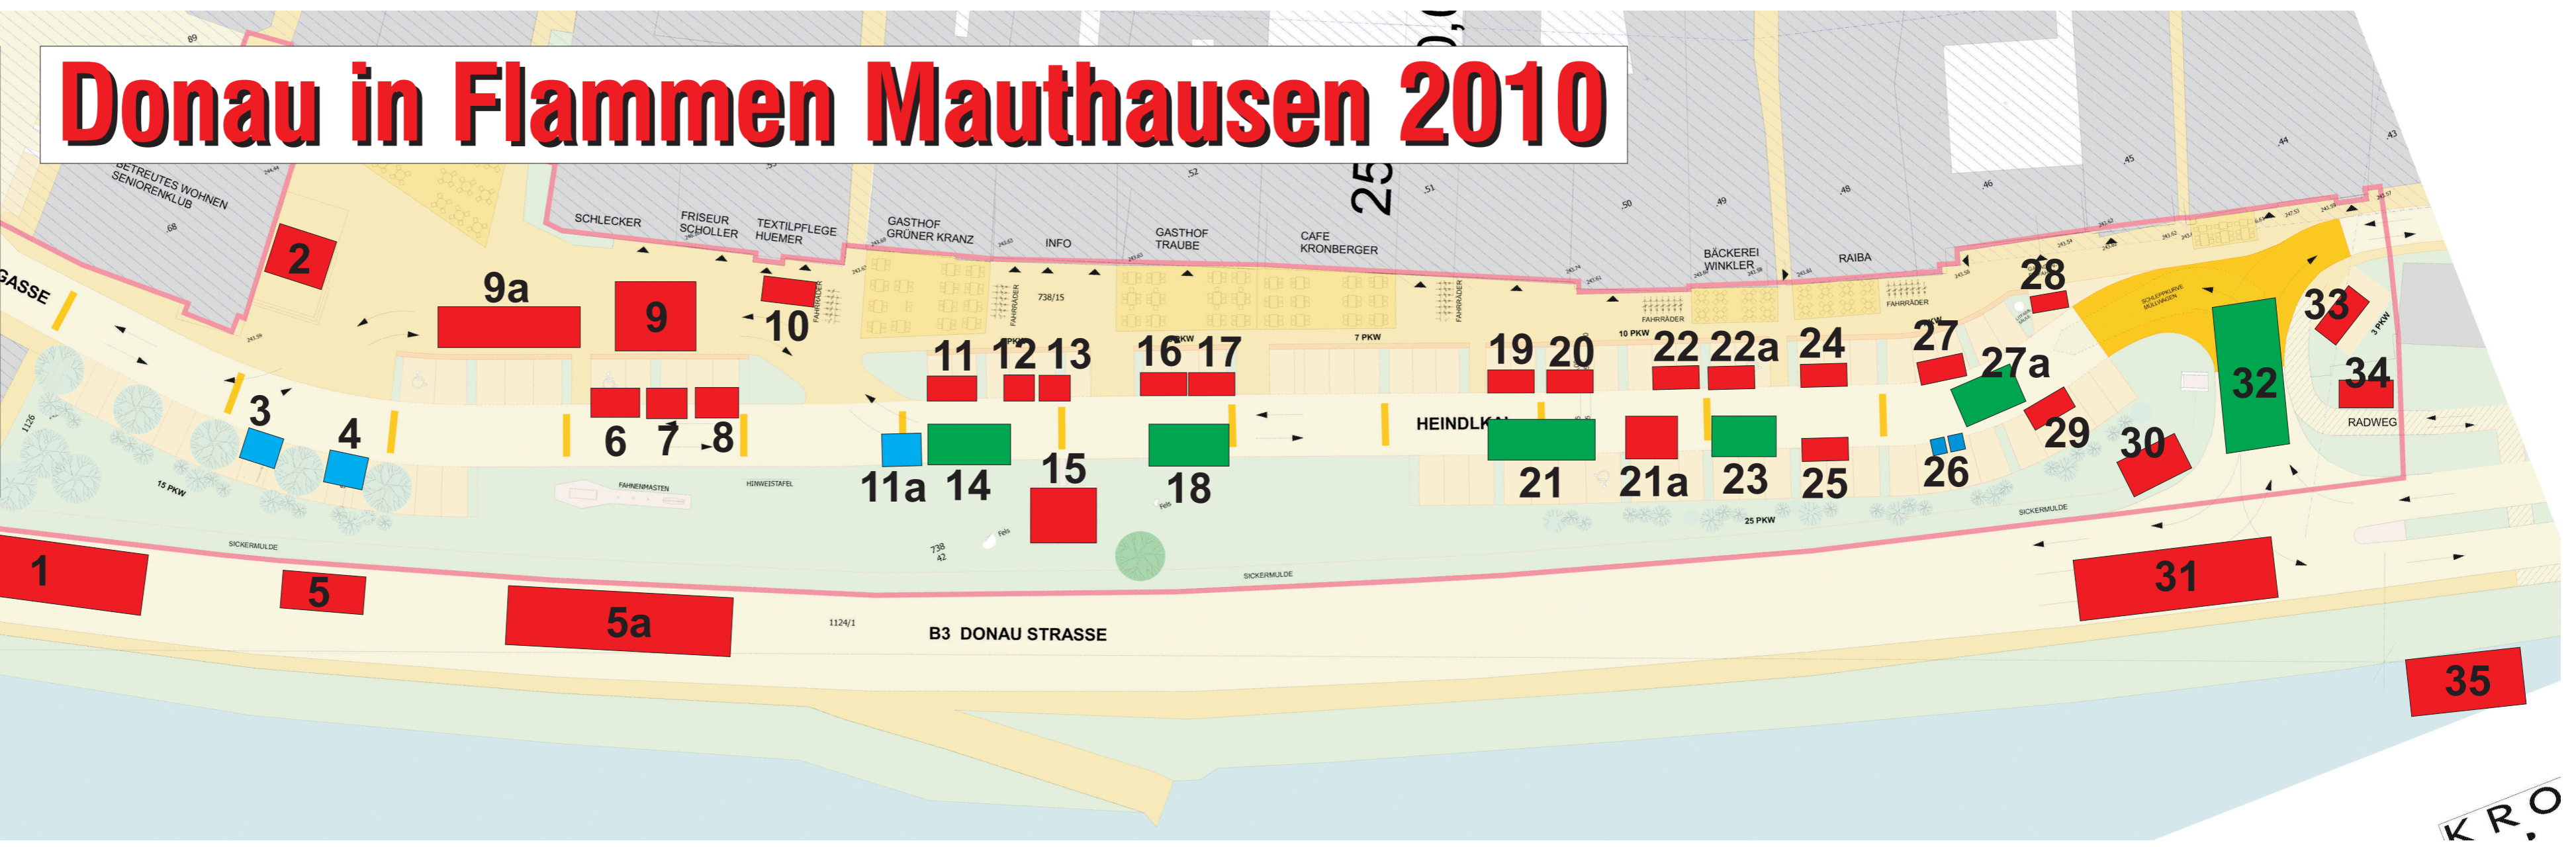

# Donau in Flammen Mauthausen 2010

- 1. Tanklöschfahrzeug
- 2. Rot Kreuz
- 3. Restmüll Container
- 4. WC
- 4. Kühl LKW
- 5. Hendl Grill (Abfahrt 24 Uhr)
- 5a. FF Drehleiter
- 6. Seidelbar
- 7. Verkaufsstand
- 8. Weinstand
- 9. Hüpfburg
- 9a. Spielebus
- 10. Hendl Grill
- 11. Verkaufsstand
- 11a. Glas Container
- 12. Getränke
- 13. Weinstand
- 14. Bänke
- 15. VIP Bereich
- 16. Verkaufsstand
- 17. Weinstand
- 18. Bänke
- 19. Verkaufsstand
- 20. Weinstand
- 21. Bänke

- 21a. Hüpfburg
- 22. Verkaufsstand
- 22a. Verkaufsstand
- 23. Bänke
- 24. Weinstand
- 25. Weinstand
- 26. Glas Container
- 27. Verkaufsstand
- 27a. Bänke
- 28. DJ
- 29. Bacardibar
- 30. Verkaufsstand
- 31. Bungy Jumping LKW
- 32. Bänke
- 33. Hendl Grill
- 34. Rot Kreuz
- 35. FF Boot